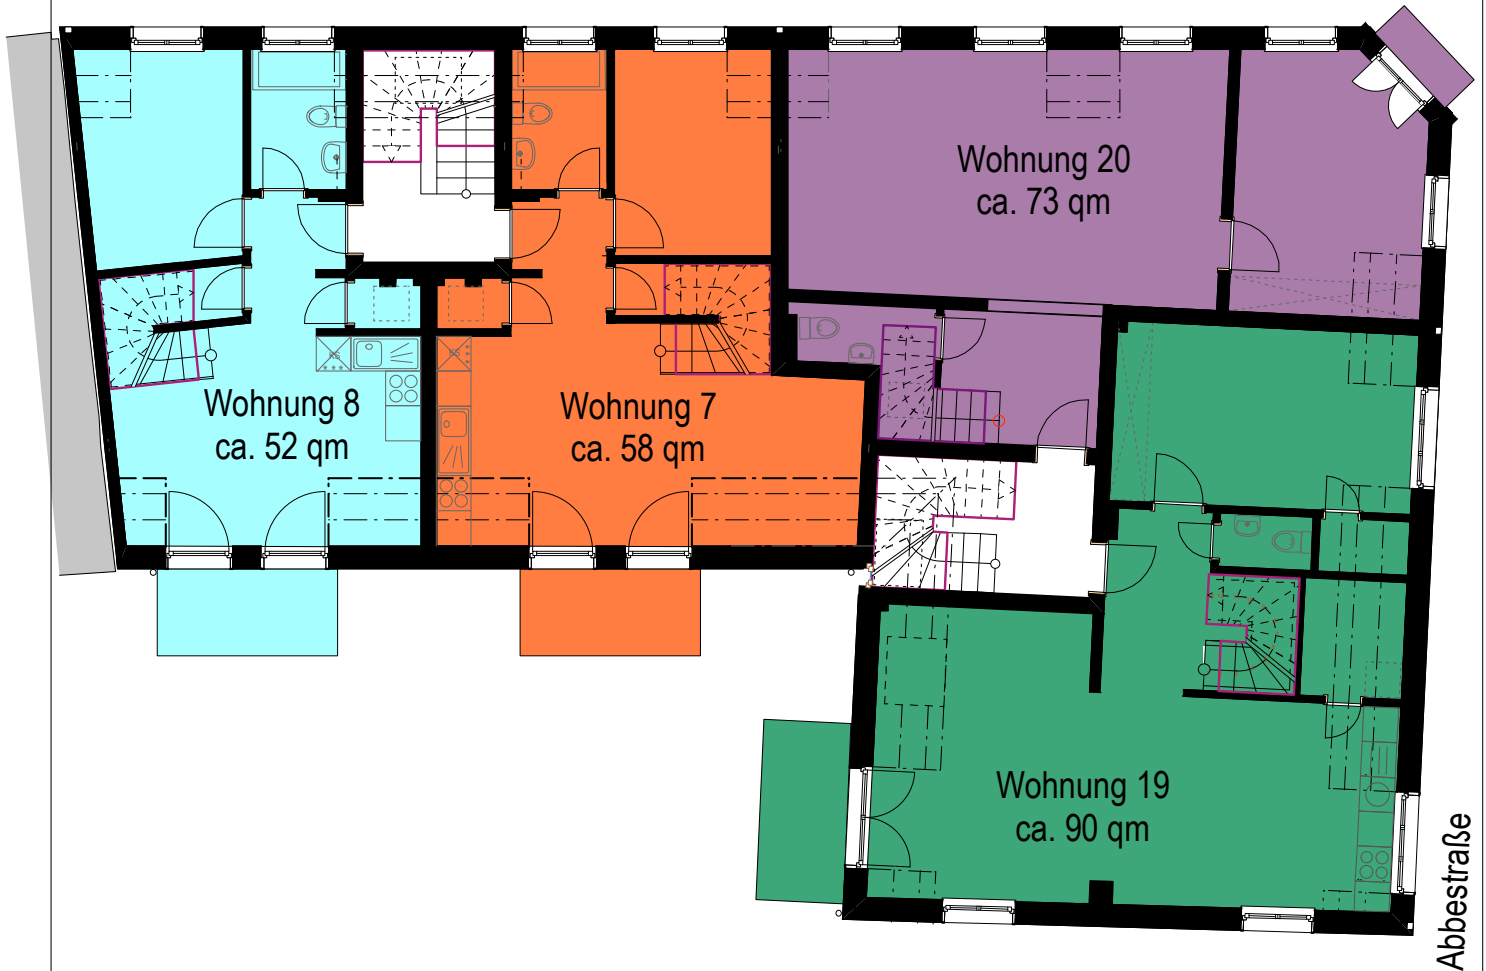

Hohenesch

Abbestraße

BAUVORHABEN

WOHNHAUS "LÜDEMANN"

Hohenesch 24, 28, 32, 34 / Abbestraße 25 • Bezirk Altona • Gemarkung Ottensen • Flurstück 401

ZEICHNUNG

DACHGESCHOSS

Whg 7 + 8 (Hohenesch)

Whg 19 + 20 (Abbestraße)

	NAME	DATUM
GEZEICHNET		01.12.2008
GEÄNDERT		13.10.2009
MASZTAB	BEZ-BAUT-INDEX-LP	
ohne Maßstab		