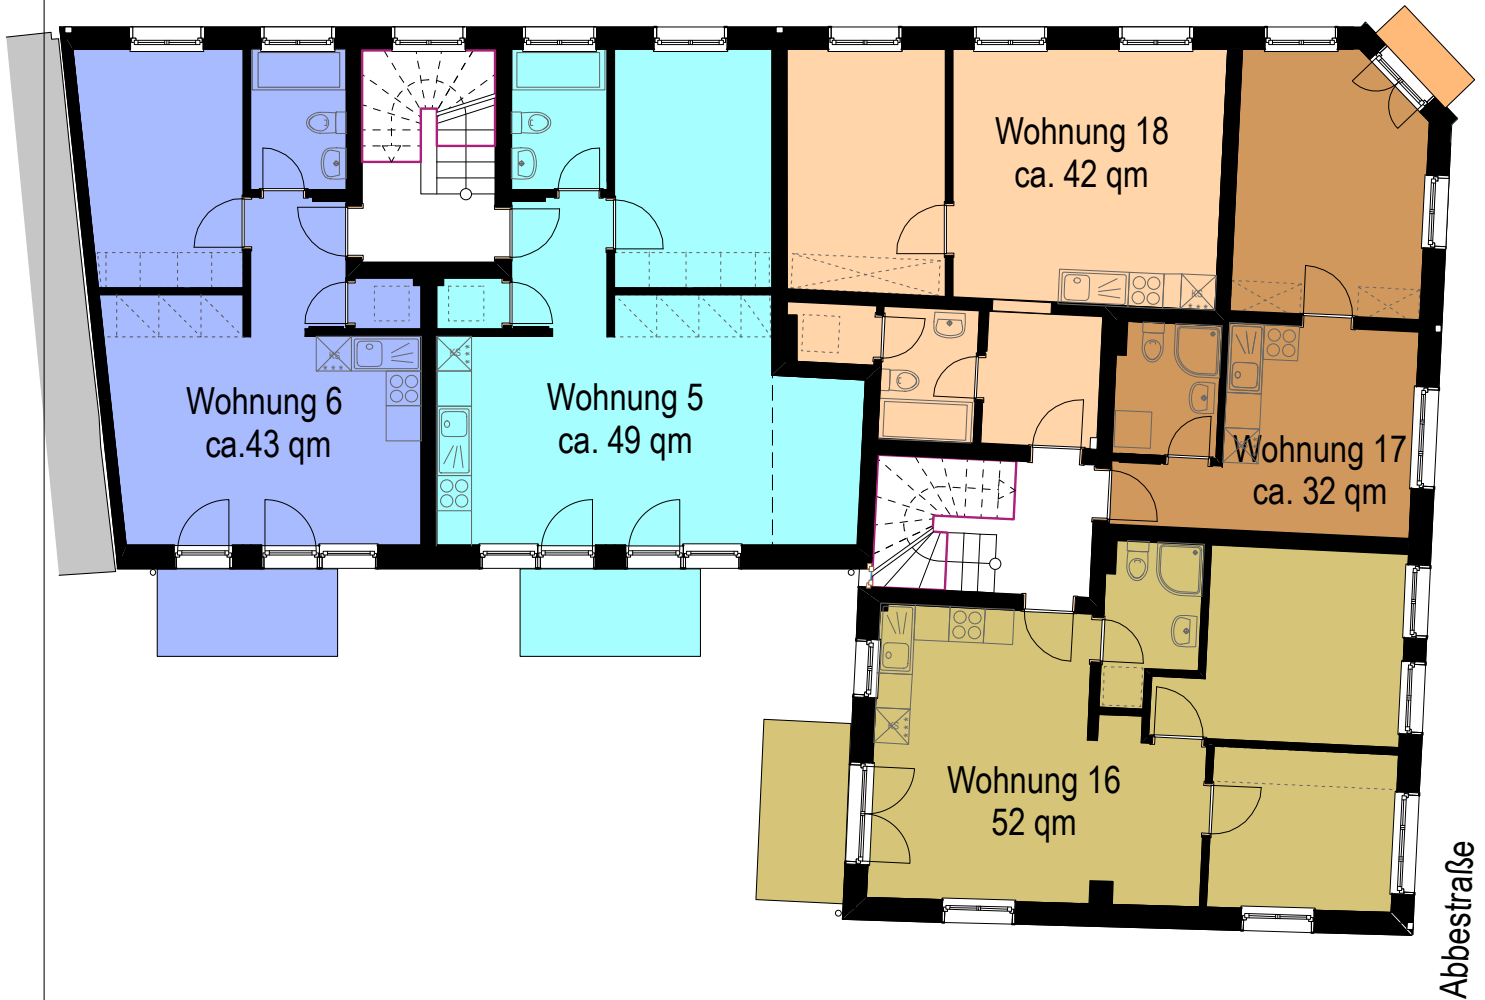

Hohenesch

Abbestraße

BAUVORHABEN

WOHNHAUS "LÜDEMANN"

Hohenesch 24, 28, 32, 34 / Abbestraße 25 • Bezirk Altona • Gemarkung Ottensen • Flurstück 401

ZEICHNUNG

3. OBERGESCHOSS

Whg 5 + 6 (Hohenesch)

Whg 16 + 17 + 18 (Abbestraße)

	NAME	DATUM
GEZEICHNET		01.12.2008
GEÄNDERT		13.10.2009
MASZSTAB	BEZ-BAUT-INDEX-LP	
ohne Maßstab		