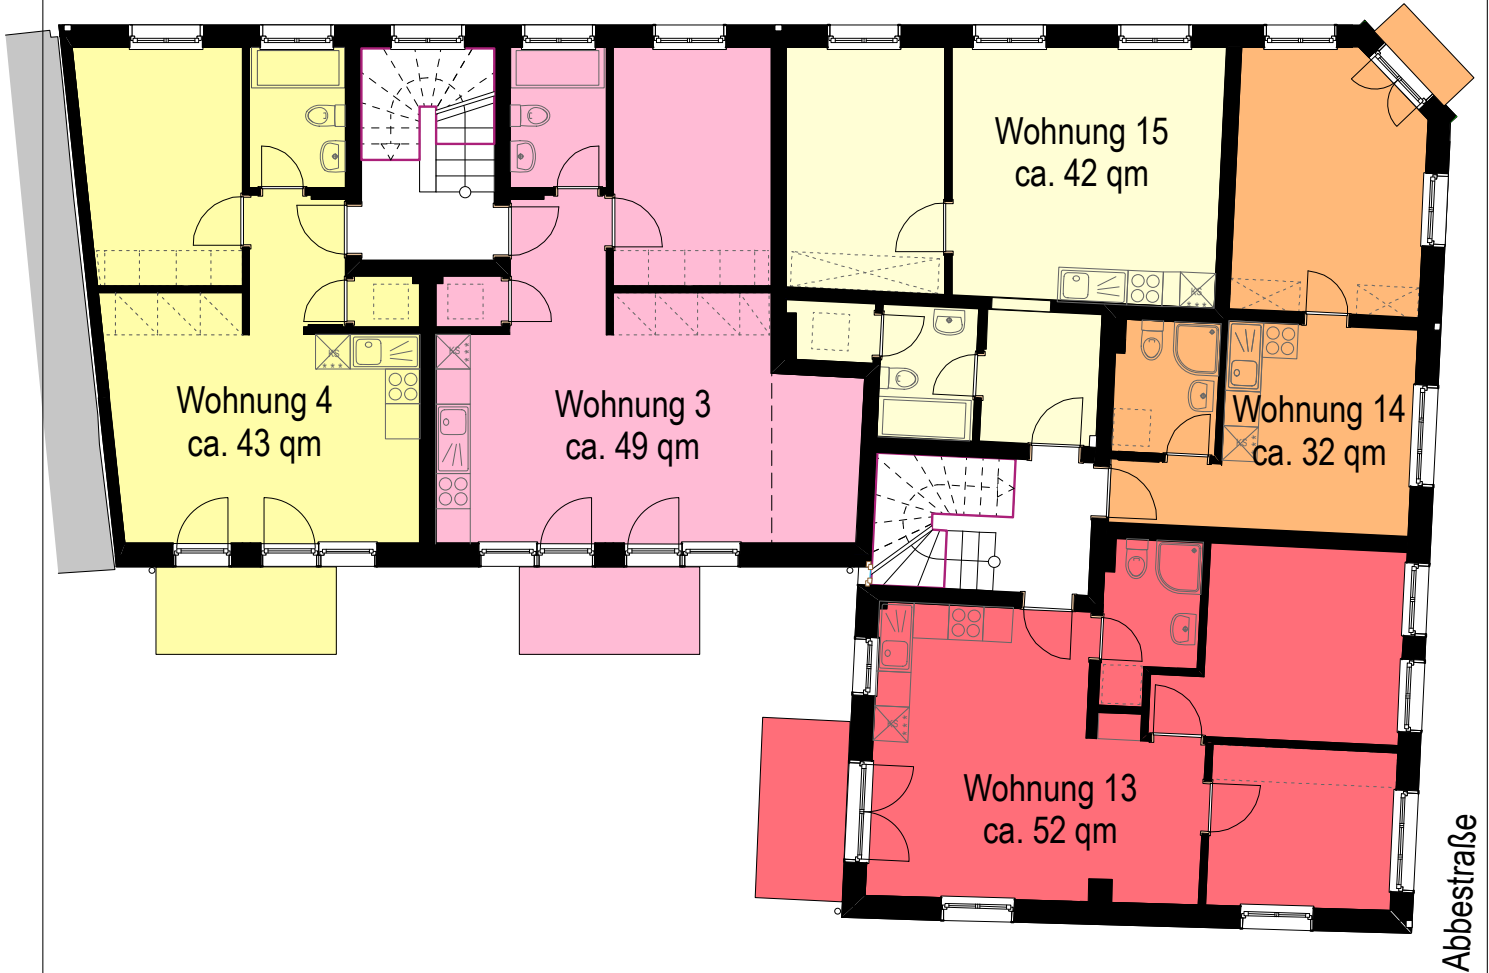

Hohenesch

Abbestraße

BAUVORHABEN

WOHNHAUS "LÜDEMANN"

Hohenesch 24, 28, 32, 34 / Abbestraße 25 • Bezirk Altona • Gemarkung Ottensen • Flurstück 401

ZEICHNUNG

2. OBERGESCHOSS

Whg 3 + 4 (Hohenesch)

Whg 13 + 14 + 15 (Abbestraße)

	NAME	DATUM
GEZEICHNET		01.12.2008
GEÄNDERT		13.10.2009
MASZSTAB	ohne Maßstab	